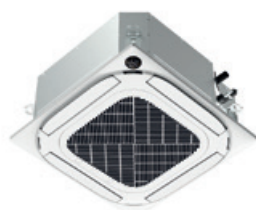

Nástenný ovládač s WiFi
v balení

Potrubné

HCD

Vnútrotná jednotka			HCD-M12IU/2	HCD-M18IU/2
Chladiaci výkon	kW		3,5	5,3
Vykurovací výkon	kW		3,8	5,6
Externý statický tlak	Pa		25 (0-60)	25 (0-100)
Akustický tlak (1m)	dB(A)		30 / 32 / 34,5	35 / 39 / 42
Rozmery (ŠxVxH)	jednotka	mm	700 x 200 x 506	880 x 210 x 674
	balenie	mm	860 x 285 x 540	1070 x 280 x 725
Hmotnosť	jednotka	kg	17,8	24,4
	balenie	kg	21,5	29,6
Potrubié				
Kvapalina/plyn	mm		Ø6,35 / Ø9,53	Ø6,35 / Ø12,7

Infraovládač
v balení

Parapetné

HCCO

Vnútrotná jednotka			HCCO-M12IU/2	HCCO-M17IU/2
Chladiaci výkon	kW		3,5	5,0
Vykurovací výkon	kW		3,8	5,3
Akustický tlak (1m)	dB(A)		27 / 34 / 37	32 / 38 / 41
Rozmery (ŠxVxH)	jednotka	mm	794 x 621 x 200	794 x 621 x 200
	balenie	mm	865 x 719 x 280	865 x 719 x 280
Hmotnosť	jednotka	kg	14,9	14,9
	balenie	kg	18,8	18,8
Potrubié				
Kvapalina/plyn	mm		Ø6,35 / Ø9,53	Ø6,35 / Ø12,7

Infraovládač
v balení

WiFi modul
v balení

Kazetové

HCC

Vnútrotná jednotka			HCC-M09IU/3	HCC-M12IU/3	HCC-M18IU/3
Dekoračný panel			HCC-MBQ4-03E/2	HCC-MBQ4-03E/2	HCC-MBQ4-03E/2
Chladiaci výkon	kW		2,6	3,5	5,3
Vykurovací výkon	kW		2,9	3,8	5,6
Akustický tlak (1m)	dB(A)		33 / 36 / 37	32 / 39 / 42	32 / 41 / 44
Rozmery (ŠxVxH)	jednotka / bal.	mm	570 x 245 x 570 / 715 x 295 x 640	570 x 245 x 570 / 715 x 295 x 640	570 x 245 x 570 / 715 x 295 x 640
	panel / balenie	mm	620 x 50 x 620 / 715 x 115 x 700	620 x 50 x 620 / 715 x 115 x 700	620 x 50 x 620 / 715 x 115 x 700
Hmotnosť	jednotka / bal.	kg	14,6 / 18,7	16,1 / 20	16,2 / 20,2
	panel / balenie	kg	2,7 / 4,3	2,7 / 4,3	2,7 / 4,3
Potrubié					
Kvapalina/plyn	mm		Ø6,35 / Ø9,53	Ø6,35 / Ø9,53	Ø6,35 / Ø12,7