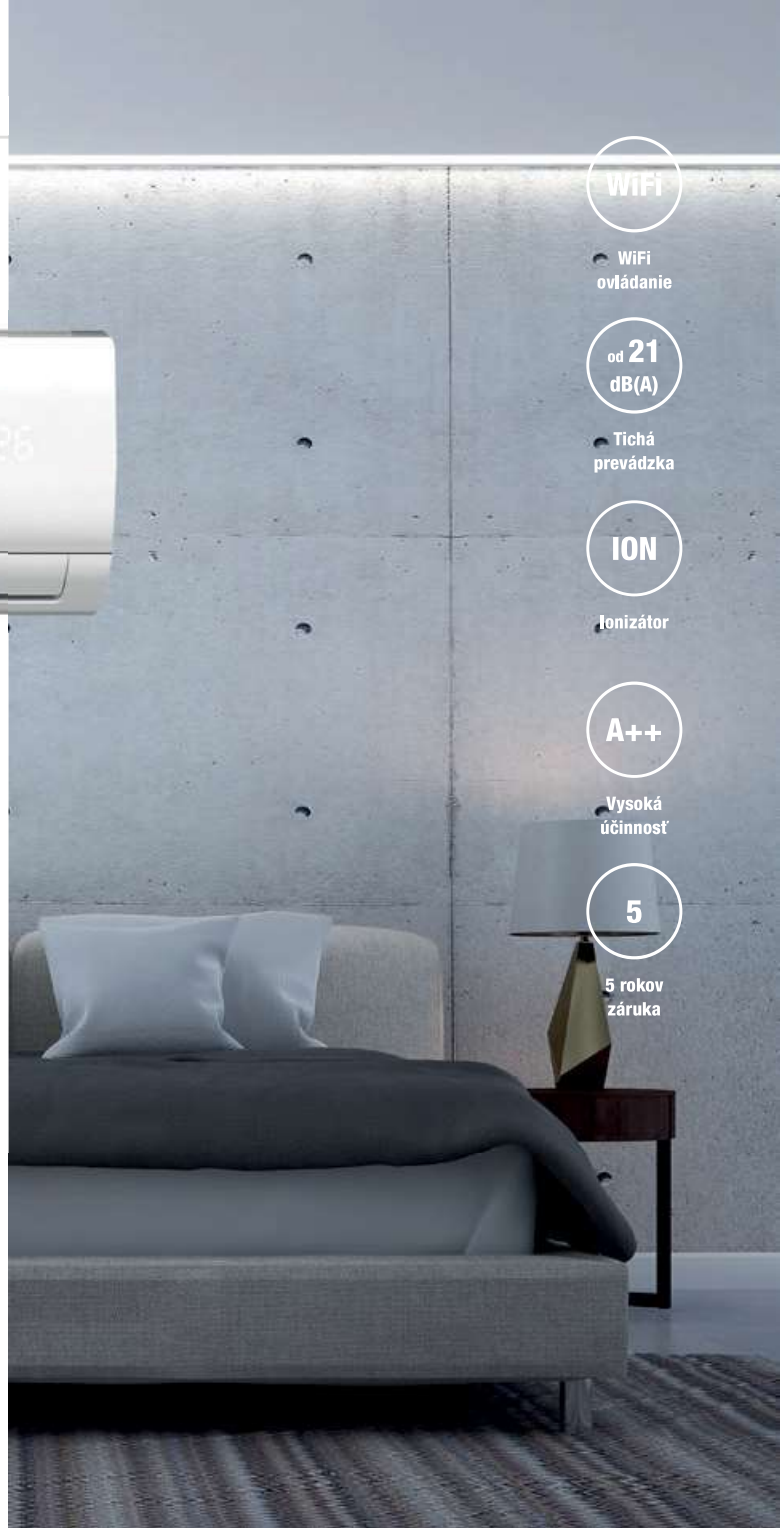

REVOLUTION

Séria HOME

Univerzálna jednotka, ktorá vďaka pokročilým funkciám a čistému vzhľadu, dokonale zapadne do interiéru každej miestnosti a poskytne komfort na najvyššej úrovni.